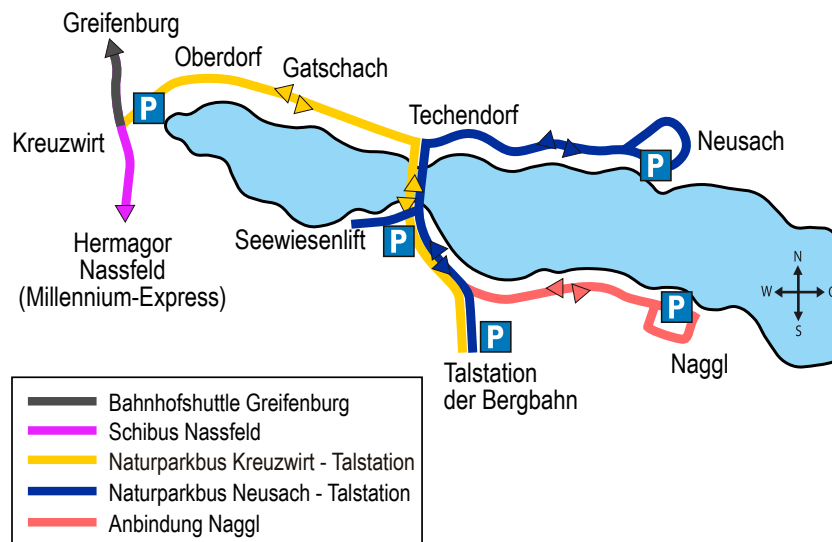

# Busanbindung für **MITARBEITER** in der Region Weissensee gültig in der **WINTERSAISON 2020/21**

## Richtung Weissensee

Um 07:40 Uhr von MO-FR (wenn Werktag)

oder täglich ab 7.1.2021 um 08.34 Uhr ab Greifenburg (beide ohne Voranmeldung, da Linienverkehr)

## Richtung Greifenburg

- Rückfahrzeiten um 12:31 und um 17:32 Uhr ab Kreuzwirt (**Mo-Fr wenn Werktag**). Mindestens 1 Stunde vorab verbindlich anmelden unter +43 (0) 800 500 1905.
- Bis zum Kreuzwirt ist der halbstündlich-getaktete Naturparkbus (ab 7.1.2021) zu benutzen. Diesen nutzen Mitarbeiter von einem PremiumCARD oder Mobilitätspartnerbetrieb kostenlos.
- Zu allen anderen Zeiten (nur in Verbindung mit Zusanbindung, sowohl für die An- und Abreise) ab Kreuzwirt zu Euro 10,- pro Person und Fahrtstrecke (ab 7.1.2021). Bis zum Kreuzwirt den halbstündlich-getakteten Naturparkbus nutzen. Mindestens 1 Stunde vorab verbindlich anmelden unter +43 (0) 800 500 1905.