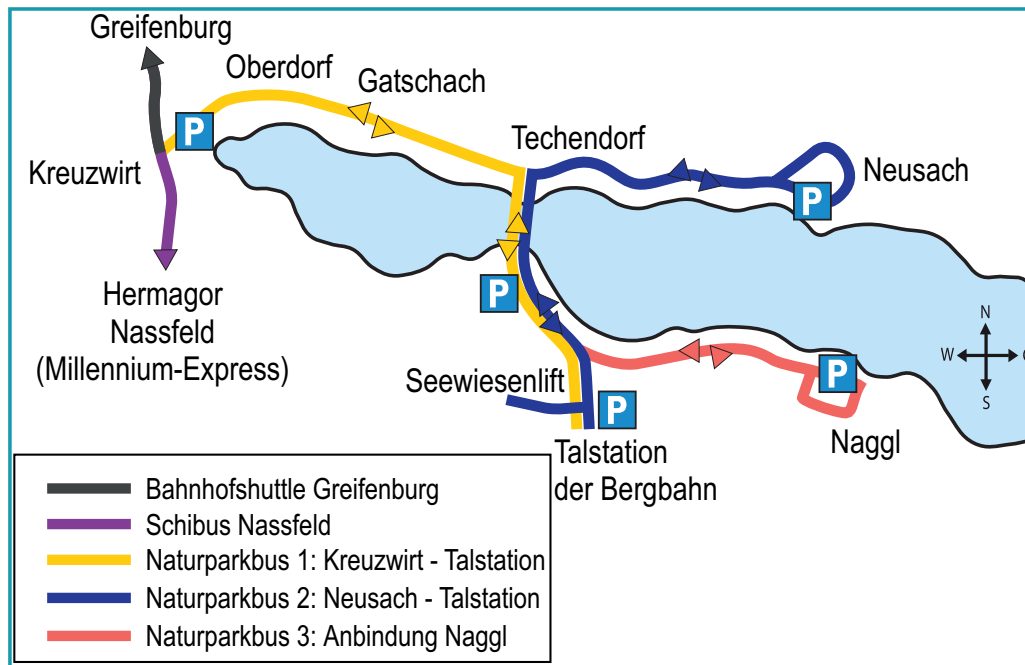

Busanbindung für **MITARBEITER** in der Region Weissensee gültig in der **Sommer-Hauptsaison** vom 3.7. bis 3.9.2021

Richtung Weissensee

Täglich fixe Bedienung um 07:40 Uhr ab Greifenburg
(ohne Voranmeldung)

Richtung Greifenburg

- Rückfahrzeiten um 12:31; 14:28; 17:32 ab Kreuzwirt für Verbund-Wochen-/Monatskarten-Inhaber (**Mo-Fr**) kostenlos. Mindestens 1 Stunde vorab anmelden unter 0800 500 1905.
- Bis zum Kreuzwirt ist der halbstündlich-getaktete Naturparkbus zu benützen.
- Zu allen anderen Zeiten (nur stündlich in Verbindung mit Zugsanbindung) ab Kreuzwirt zu Euro 10,-- pro Person und Fahrtstrecke (Tagesticket, Hin und Retour). Bis zum Kreuzwirt den halbstündlich-getakteten Naturparkbus nutzen. Mindestens 1 Stunde vorab anmelden unter 0800 500 1905.